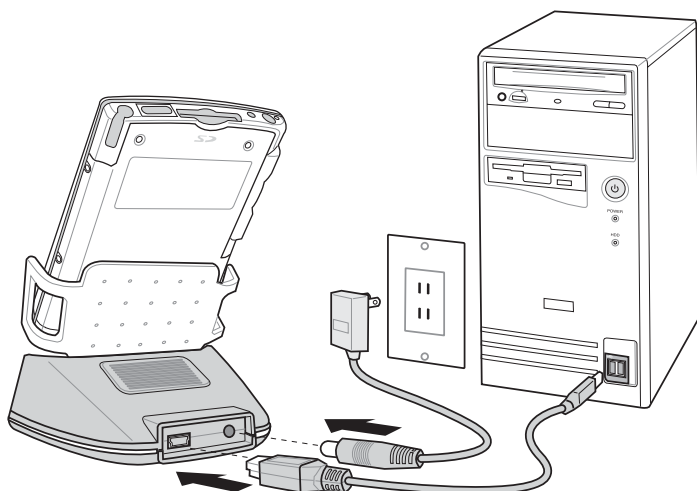

安裝 ActiveSync 3.5

當您第一次連接 MyPal A600 到您的個人電腦或筆記型電腦之前，您必須先安裝 Microsoft ActiveSync 3.5 軟體，才可以連接同步傳輸線。您可以在本產品包裝中的 Companion CD 中找到 ActiveSync 3.5 軟體。

連接 USB 同步傳輸排線

1. 旅行用 USB 同步傳輸排線

當您外出或未使用同步傳輸基座時，請利用華碩專屬的旅行用 USB 同步傳輸排線連接 MyPal A600 底部的 40-pin 連接埠，另一端連接至個人電腦的通用 USB 埠。

2. 連接基座之 USB 同步傳輸排線

當您使用同步傳輸基座時，請先將 MyPal A600 插入同步傳輸基座上，並請記得接上電源，然後將 USB 同步傳輸排線的一端連接在基座後端的 MiniUSB 埠，另一端連接至個人電腦的通用 USB 埠。

3. 連線成功

當您將華碩 MyPal A600 掌上型電腦連接到您的個人電腦時，電腦會自動偵測到有新的 USB 裝置加入，此時，請將本產品包裝中的 Companion CD 置入光碟機中，即可找到所需的驅動程式。當驅動程式安裝完成後，您的個人電腦即可與 MyPal A600 掌上型電腦成功連線。