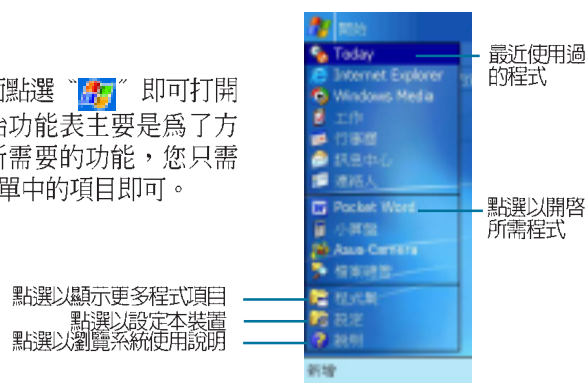

## 瀏覽介面

華碩 MyPal PocketPC 的操作介面跟您熟悉的 Windows 作業系統相似，同樣都有一個開始功能表，您所需要的功能及程式都可以透過開始功能表輕易地找到它。除此之外，您也可以透過產品本身的快速功能鍵快速開啓華碩快速選單、行事曆、連絡人及工作等功能。

### Today 主畫面

Today 主畫面會顯示一些重要的資訊，例如今天的約會和裝置的狀態圖示，點選列在 Today 主畫面的訊息，即可開啓關聯的程式。

狀態圖示會顯示諸如電池電量過低，設備與 PC 或 Internet 連線等訊息。您可以點選圖示以開啓關聯的設定或程式。

### 開始功能表

在 Today 主畫面點選「」即可打開開始功能表，開始功能表主要是爲了方便您快速選擇您所需要的功能，您只需要用手寫筆點選選單中的項目即可。