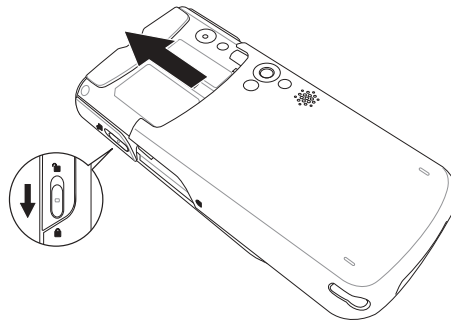

## 二側

## 背面

## 安裝主電池

Step1：將電池右側的溝槽對準機身對應位置後，將電池以向右側斜放的方式置入機身，待電池置入機身後再將電池輕輕向上推使其固定於機身。

Step2：電池安裝完畢後，請將背蓋由機身尾端，順著機身二側的溝槽輕輕向上推，直到與機身密合。接下來請以觸控筆的筆尖扣住機身左側鎖定開關上的圓形凹槽，並向下推以固定背蓋。

移除主電池時將無法開機。此外為了安全的考量，您必須將主電池裝回，並將背蓋鎖定開關切換到鎖上的位置才能開機，如此可避免因為電池未安裝妥當冒然開機，而造成系統的損毀。