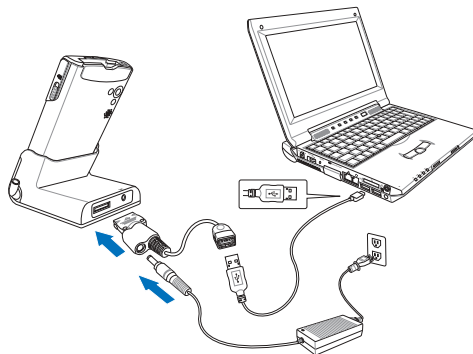

與個人電腦同步

1 安裝 ActiveSync

當您第一次連接 MyPal PocketPC 到您的個人電腦或筆記型電腦之前，您必須先安裝 Microsoft ActiveSync 軟體之後，才可以連接同步傳輸排線。您可以在本產品包裝中的 Companion CD 中找到 ActiveSync 軟體。

2 連接 USB 同步傳輸排線

1. 旅行用 USB 同步傳輸排線

當您外出或未使用同步傳輸基座時，可利用旅行用 USB 同步傳輸排線連接 MyPal 底部的 26-pin 連接埠，另一端則連接至個人電腦的 USB 埠。

2. 連接 USB 同步傳輸基座

當您使用同步傳輸基座時，請先將 MyPal 置入同步傳輸基座上，並記得連接電源，然後將 USB 同步傳輸排線連接至個人電腦的 USB 埠。

3 連接成功 / 同步訊息

當您將華碩 MyPal 連接到您的個人電腦時，電腦會自動偵測到有新的 USB 裝置加入，請將本產品包裝中的 Companion CD 置入光碟機中，即可自動找到所需的驅動程式，此時您的個人電腦即可與 MyPal 成功連線，接下來請參考使用手冊說明，建立合作關係，即可與 PC 同步資訊。