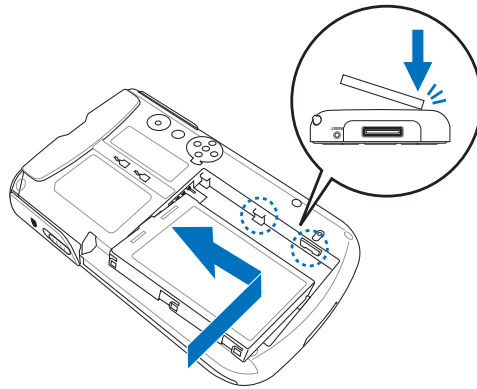

## 二側

## 安裝主電池

Step1：將電池右側的溝槽對準機身對應位置後，將電池以向右側斜放的方式置入機身，待電池置入機身後再將電池輕輕向上推使其固定於機身。

Step2：電池安裝完畢後，請將背蓋由機身尾端，順著機身二側的溝槽輕輕向上推，直到與機身密合。接下來請以觸控筆的筆尖扣住機身左側鎖定開關上的圓形凹槽，並向下推以固定背蓋。

移除主電池時將無法開機。此外為了安全的考量，您必須將主電池裝回，並將背蓋鎖定開關切換到鎖上的位置才能開機，如此可避免因為電池未安裝妥當冒然開機，而造成系統的損毀。