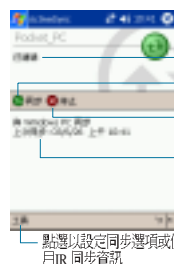

3 連接成功 / 同步訊息

當您將華碩 MyPal 連接到您的個人電腦時，電腦會自動偵測到有新的 USB 裝置加入，請將本產品包裝中的 Companion CD 置入光碟機中，即可自動找到所需的驅動程式，此時您的個人電腦即可與 MyPal 成功連線，接下來請參考使用手冊說明，建立合作關係，即可與 PC 同步資訊。

MyPal 上的同步訊息