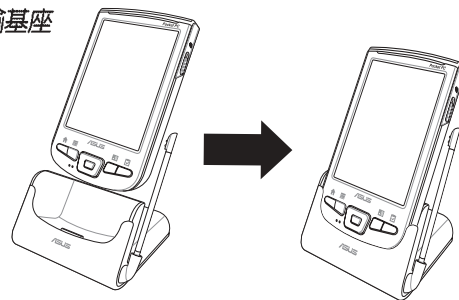

為 MyPal A730 充電

1 直接充電

2 連接同步傳輸基座

Step1. 將 MyPal 置入同步傳輸基座

Step2. 連接電源

建議您隨時為您的掌上型電腦充電，最好保持將掌上型電腦連接在傳輸基座上，並記得隨時連接電源。