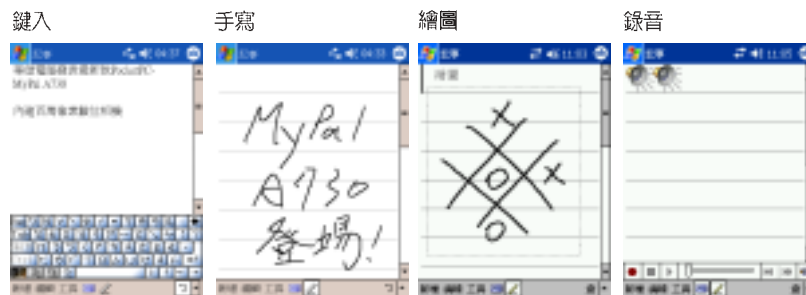

## 瀏覽介面

華碩 MyPal PocketPC 的操作介面跟您熟悉的 Windows 作業系統相似，同樣都有一個開始功能表，您所需要的功能及程式都可以透過開始功能表輕易地找到它。除此之外，您也可以透過產品本身的快速功能鍵快速開啓華碩快速選單、行事曆、連絡人及工作等功能。

### Today 主畫面

Today 主畫面會顯示一些重要的資訊，例如今天的約會和裝置的狀態圖示，點選列在 Today 主畫面的訊息，即可開啓關聯的程式。

狀態圖示會顯示諸如電池電量過低，設備與 PC 或 Internet 連線等訊息。您可以點選圖示以開啓關聯的設定或程式。

### 開始功能表

在 Today 主畫面點選「」即可打開開始功能表，開始功能表主要是爲了方便您快速選擇您所需要的功能，您只需要用手寫筆點選選單中的項目即可。

## 基本操作 - 輸入資訊

根據使用程式的不同，您可以使用下列幾種方法將資料輸入到裝置中：

- 同步：使用 ActiveSync 在 PC 和裝置之間交換資訊。
- 鍵入：使用輸入面板在裝置中鍵入文字，您可以點選軟體鍵盤上的鍵或是使用手寫辨識軟體輸入。
- 手寫：使用手寫筆直接在螢幕上書寫。
- 繪圖：使用手寫筆直接在螢幕上繪圖。
- 錄音：建立一個獨立的錄音檔或將錄音嵌入文件或記事中。