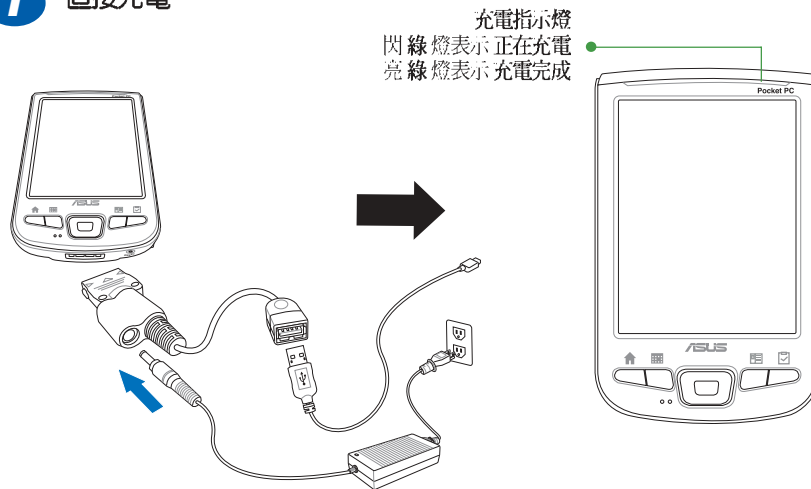

為 MyPal A730 充電

1 直接充電

2 連接同步傳輸基座

Step1. 將 MyPal 置入同步傳輸基座