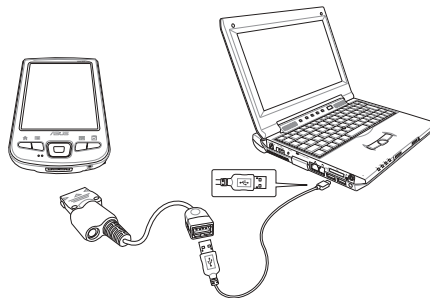

與個人電腦同步

1 安裝 ActiveSync

當您第一次連接 MyPal PocketPC 到您的個人電腦或筆記型電腦之前，您必須先安裝 Microsoft ActiveSync 軟體之後，才可以連接同步傳輸排線。您可以在本產品包裝中的 Companion CD 中找到 ActiveSync 軟體。

2 連接 USB 同步傳輸排線

1. 旅行用 USB 同步傳輸排線

當您外出或未使用同步傳輸基座時，可利用旅行用 USB 同步傳輸排線連接 MyPal 底部的 26-pin 連接埠，另一端則連接至個人電腦的 USB 埠。

2. 連接 USB 同步傳輸基座

當您使用同步傳輸基座時，請先將 MyPal 置入同步傳輸基座上，並記得連接電源，然後將 USB 同步傳輸排線連接至個人電腦的 USB 埠。

3 連接成功 / 同步訊息

當您將華碩 MyPal 連接到您的個人電腦時，電腦會自動偵測到有新的 USB 裝置加入，請將本產品包裝中的 Companion CD 置入光碟機中，即可自動找到所需的驅動程式，此時您的個人電腦即可與 MyPal 成功連線，接下來請參考使用手冊說明，建立合作關係，即可與 PC 同步資訊。