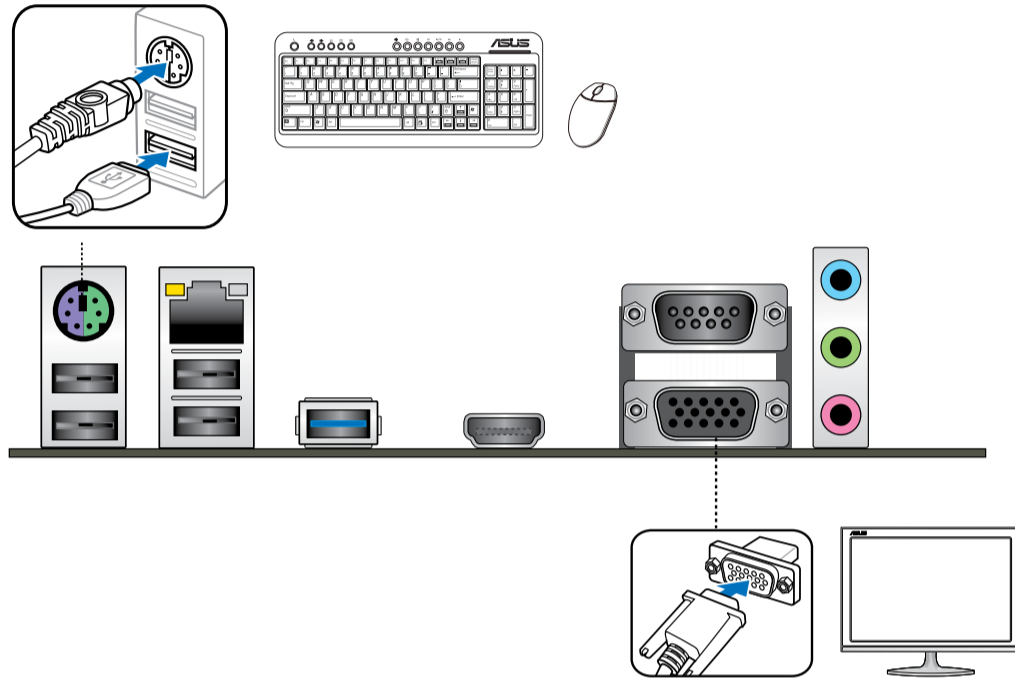

Collegate i dispositivi di input/output

Sambungkan perangkat input/output

入出力デバイスに接続する

Кіріс/шығыс құрылғыларын қосу

입력/출력 장치 연결

Prijunkite įvesties / išvesties įrenginius

Pievienot ievades/izvades ierīces

Koble til inngang/utgangsenheter.

Ligar dispositivos de entrada/saída

Podłączenie urządzeń wejścia/wyjścia

Подключите устройства ввода/вывода

Conectare dispozitive de intrare/ieșire

Conectar dispositivos de entrada y salida

Povežite ulazne/izlazne uređaje

Pripojenie vstupných/výstupných zariadení

Anslut ingående/utgående enheter

เชื่อมต่ออุปกรณ์อินพุต/เอาต์พุต

Giriş/çıkış aygıtlarına bağlan

Kết nối các thiết bị đầu vào/đầu ra

Spajanje ulaznih/izlaznih uređaja

Step 7

Power on the system and install operating system and drivers

تشغيل الجهاز وتثبيت نظام وبرمجيات التشغيل

Включите системата и инсталирайте операционната система и драйверите

Zapnutí napájení systému a instalace operačního systému a ovladačů