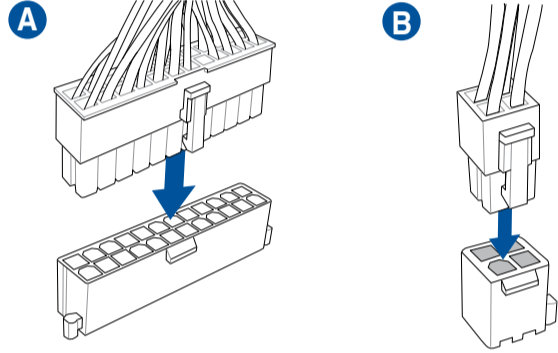

Uzstādiet ATX strāvas savienotājus

Installer kontakter for ATX-strøm

Instale os conectores de alimentação ATX

Instalacja złączy zasilacza ATX

Установка АТХ разъема

Instalați pinii conectori ATX

Instalar conectores de alimentación ATX

Instalirajte ATX električne priključke

Instalácia napájacích konektorov ATX

Installera ATX strömkontakter

ติดตั้งขั้วต่อ ATX เพาเวอร์

ATX güç konnektörlerini takın

Lắp các đầu nối nguồn ATX

Instalacija konektora ATX napajanja

Step 6

Connect input/output devices

توصيل أجهزة الدخل/الخروج

Свързване на I/O устройства

Připojení vstupních/výstupních zařízení

Tilslut input-/outputudstyr

I/O-apparaten aansluiten

Ühendage sisend-/väljundseadmed