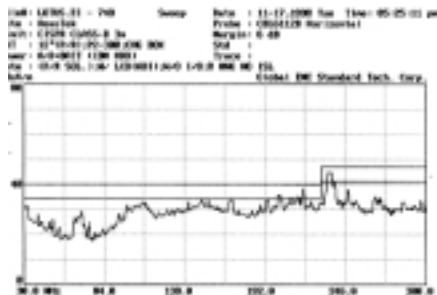

SISTEMA DI DISSIPAZIONE E DESIGN ELETTROMAGNETICO OTTIMIZZATI

Asus L7000 utilizza un **sistema di dissipazione termica**, con ventola di raffreddamento a controllo termostatico, che sovrintende in maniera ottimale al **controllo della temperatura della CPU**, preservando costantemente la **perfetta funzionalità del sistema**, assicurandone la **stabilità** e l'**affidabilità nel tempo**.

Un sistema **di concezione avanzata**, un'ulteriore riprova della capacità ingegneristica della Ricerca Asus.

Ma non solo: il design ingegneristico è progettato per **controllare e ridurre al minimo le emissioni elettromagnetiche**.

Anche se non te ne accorgi, è un **vantaggio per la tua salute** che gli altri notebook non ti offrono in questa misura.

I test di laboratorio evidenziano prestazioni superiori rispetto ai competitors di questa categoria.