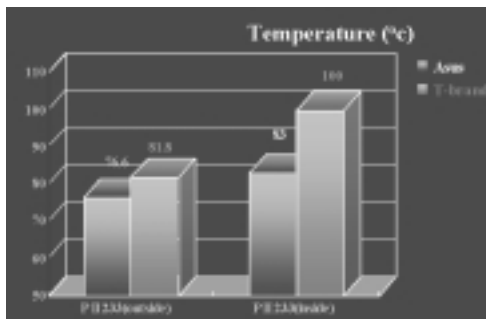

SISTEMA DI DISSIPAZIONE E DESIGN ELETTROMAGNETICO OTTIMIZZATI

Asus L7000 utilizza un **sistema di dissipazione termica**, con ventola di raffreddamento a controllo termostatico, che sovrintende in maniera ottimale al **controllo della temperatura della CPU**, preservando costantemente la **perfetta funzionalità del sistema**, assicurandone la **stabilità** e l'**affidabilità nel tempo**.

Un sistema **di concezione avanzata**, un'ulteriore riprova della capacità ingegneristica della Ricerca Asus.

Ma non solo: il design ingegneristico è progettato per **controllare e ridurre al minimo le emissioni elettromagnetiche**.

Anche se non te ne accorgi, è un **vantaggio per la tua salute** che gli altri notebook non ti offrono in questa misura.

I test di laboratorio evidenziano prestazioni superiori rispetto ai competitors di questa categoria.