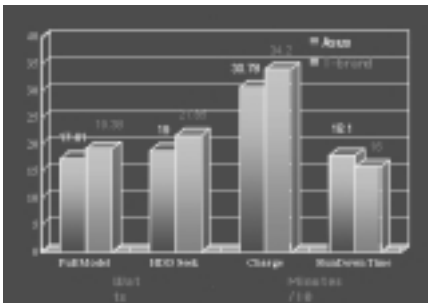

BATTERIE A LUNGA DURATA ...PRATICAMENTE INESAURIBILI!

La batteria da 9 celle agli Ioni di Litio teme pochi confronti in fatto di durata, perché può garantirti **fino a 7 ore di autonomia**. Asus L7000 è stato progettato infatti per ottimizzare i consumi e dispone di un **s sofisticato sistema di Power Management**, che consente di evitare dispendi inutili di energia. Non a caso, Asus L7000 si è classificato al **primo posto nei test di durata** effettuati dalla stampa specializzata.

Il power management ACPI di Asus L7000 ottimizza i consumi nelle diverse attività di funzionamento, con risparmi superiori rispetto ai Notebook di questo segmento.